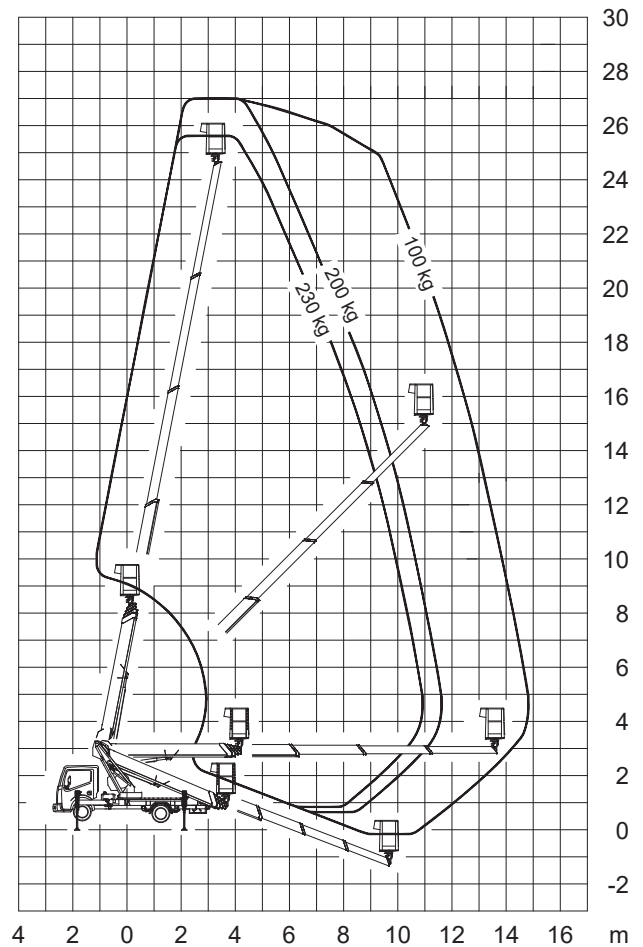

LKW-Arbeitsbühne

Ruthmann TB 270

 27,00 m

Technische Daten

Arbeitshöhe	27,00 m
Plattformhöhe	25,00 m
Seitliche Reichweite	16,40 m
Plattformmaße	1,40 x 0,70 m
Plattformausschub	- m
Gesamtlänge	6,86 m
Gesamtbreite (ohne Spiegel)	2,10 m
Gesamthöhe	2,99 m
Höhe minimum	2,99 m
Tragfähigkeit	230 kg
Gesamtgewicht	3.500 kg
Antrieb	Diesel