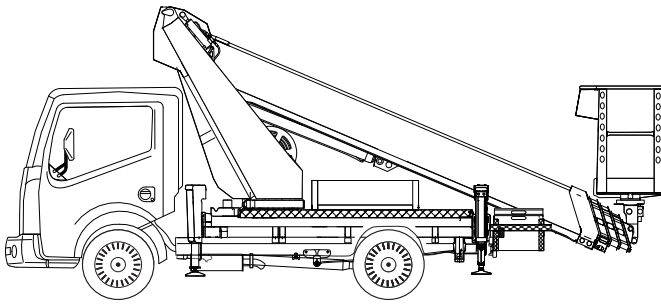

LKW-Arbeitsbühne

Ruthmann TB 270

 27,00 m

Technische Daten

Arbeitshöhe	27,00 m
Plattformhöhe	25,00 m
Seitliche Reichweite	16,40 m
Plattformmaße	1,40 x 0,70 m
Plattformausschub	- m
Gesamtlänge	6,86 m
Gesamtbreite (ohne Spiegel)	2,10 m
Gesamthöhe	2,99 m
Höhe minimum	2,99 m
Tragfähigkeit	230 kg
Gesamtgewicht	3.500 kg
Antrieb	Diesel