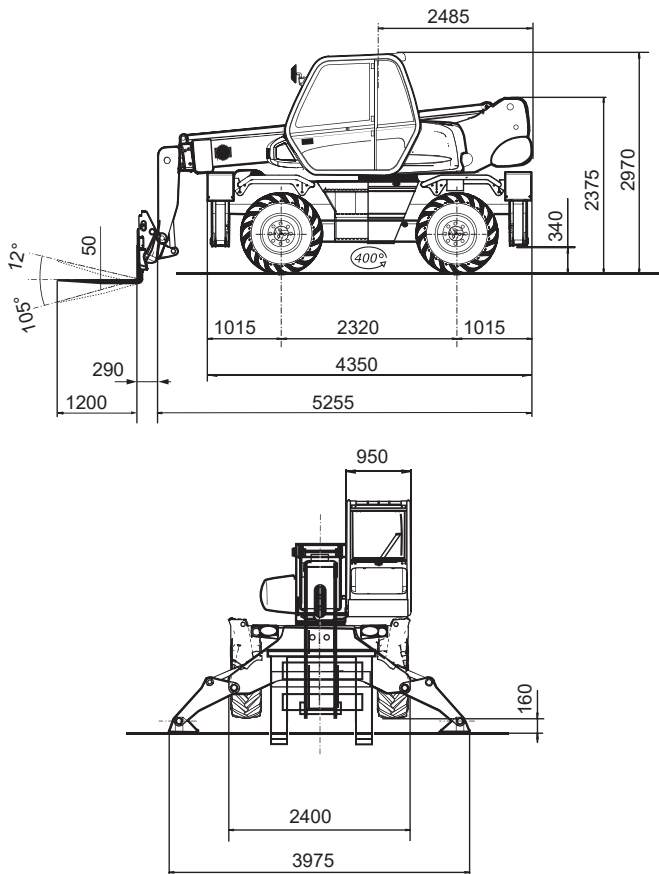

## Stapler

Manitou MRT 1840

 17,90 m

1

2

3

4

5

6

7

8

9

### Technische Daten

Max. Hubhöhe	17,90 m
Max. Tragkraft	4.000 kg
Max. Ausladung	15,10 m
Gesamtlänge ohne Gabel	5,54 m
Gesamtbreite	2,40 m
Gesamthöhe	2,97 m
Gesamtgewicht	13.300 kg
Fahrgeschwindigkeit	32 km/h
Bereifung	Geländereifen
Antrieb	Diesel