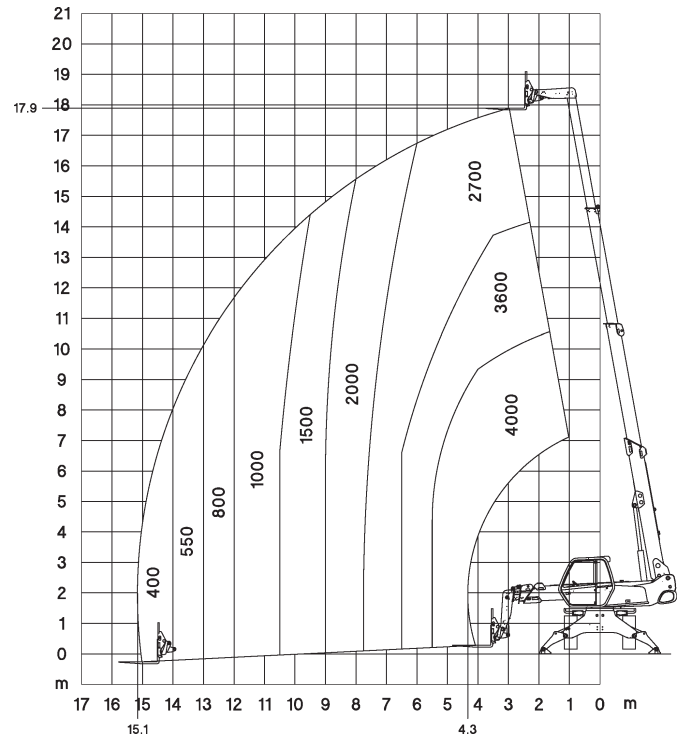

## Stapler

Manitou MRT 1840

 17,90 m

1

2

3

4

5

6

7

8

9

### Technische Daten

Max. Hubhöhe	17,90 m
Max. Tragkraft	4.000 kg
Max. Ausladung	15,10 m
Gesamtlänge ohne Gabel	5,54 m
Gesamtbreite	2,40 m
Gesamthöhe	2,97 m
Gesamtgewicht	13.300 kg
Fahrgeschwindigkeit	32 km/h
Bereifung	Geländereifen
Antrieb	Diesel