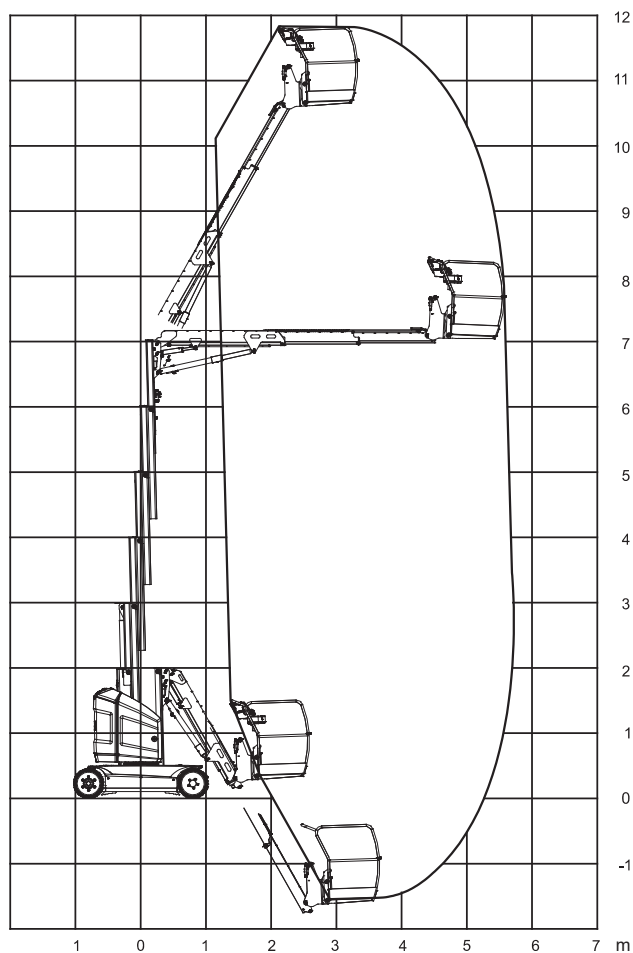

## Mastarbeitsbühne

JLG Toucan 12E Plus

12,65 m

### Technische Daten

Arbeitshöhe	12,65 m
Plattformhöhe	10,65 m
Seitliche Reichweite	6,05 m
Plattformmaße	0,70 x 1,05 m
Platformausschub	- m
Gesamtlänge	3,65 m
Gesamtbreite	1,20 m
Gesamthöhe	1,99 m
Höhe minimum	1,99 m
Tragfähigkeit	200 kg
Gesamtgewicht	4.900 kg
Steigfähigkeit	30 %
Bereifung	Nicht markierend
Antrieb	Elektro