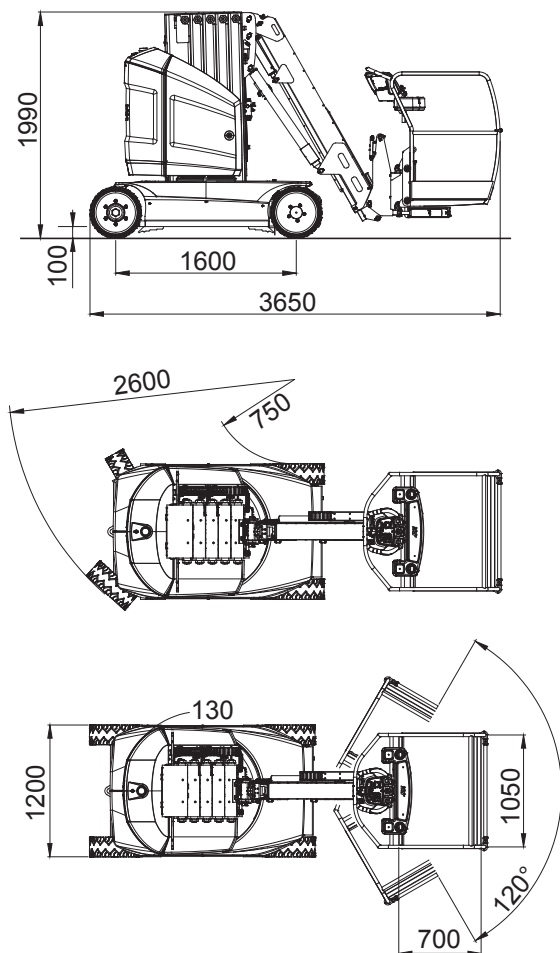

## Mastarbeitsbühne

JLG Toucan 12E Plus

12,65 m

### Technische Daten

Arbeitshöhe	12,65 m
Plattformhöhe	10,65 m
Seitliche Reichweite	6,05 m
Plattformmaße	0,70 x 1,05 m
Platformausschub	- m
Gesamtlänge	3,65 m
Gesamtbreite	1,20 m
Gesamthöhe	1,99 m
Höhe minimum	1,99 m
Tragfähigkeit	200 kg
Gesamtgewicht	4.900 kg
Steigfähigkeit	30 %
Bereifung	Nicht markierend
Antrieb	Elektro