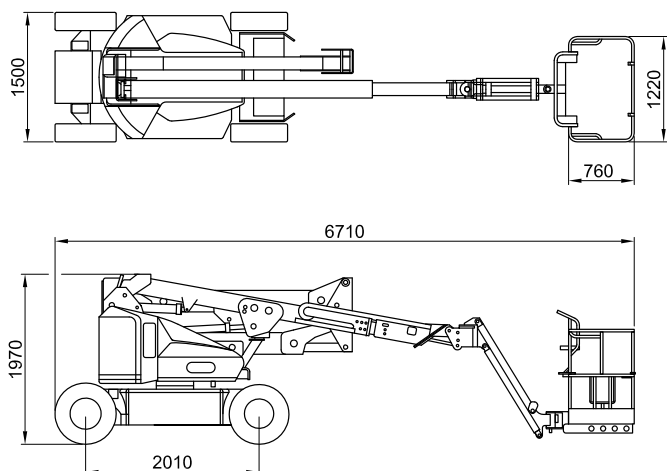

Gelenkteleskopbühne

JLG E 400 AJP

14,19 m

Technische Daten

Arbeitshöhe	14,19 m
Plattformhöhe	12,19 m
Seitliche Reichweite	7,48 m
Plattformmaße	1,22 x 0,76 m
Plattformausschub	- m
Gesamtlänge	6,71 m
Gesamtbreite	1,50 m
Gesamthöhe	1,97 m
Höhe minimum	1,97 m
Tragfähigkeit	230 kg
Gesamtgewicht	6.850 kg
Steigfähigkeit	30 %
Bereifung	Nicht markierend
Antrieb	Elektro