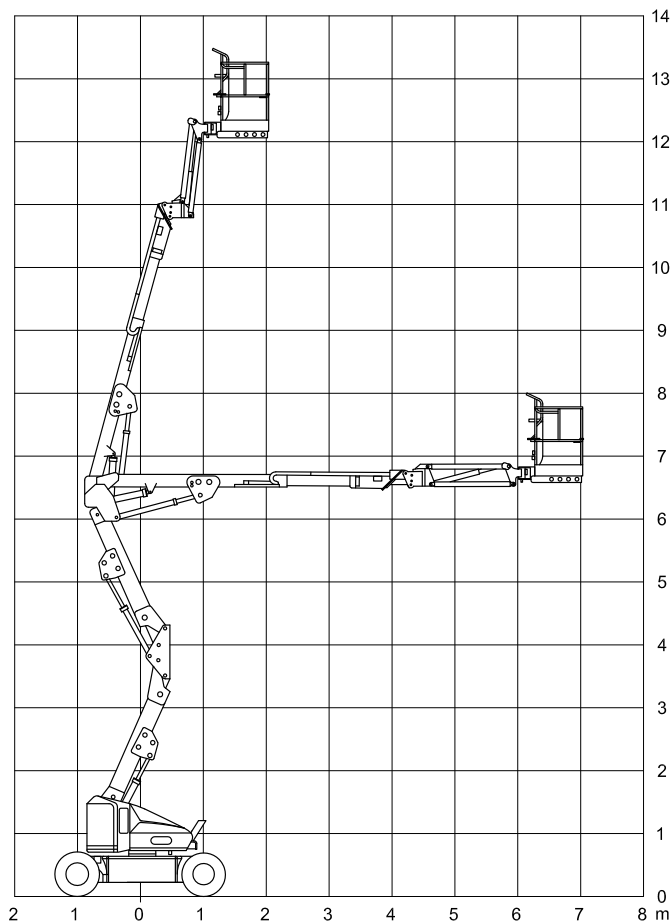

Gelenkteleskopbühne

JLG E 400 AJP

14,19 m

Technische Daten

Arbeitshöhe	14,19 m
Plattformhöhe	12,19 m
Seitliche Reichweite	7,48 m
Plattformmaße	1,22 x 0,76 m
Plattformausschub	- m
Gesamtlänge	6,71 m
Gesamtbreite	1,50 m
Gesamthöhe	1,97 m
Höhe minimum	1,97 m
Tragfähigkeit	230 kg
Gesamtgewicht	6.850 kg
Steigfähigkeit	30 %
Bereifung	Nicht markierend
Antrieb	Elektro