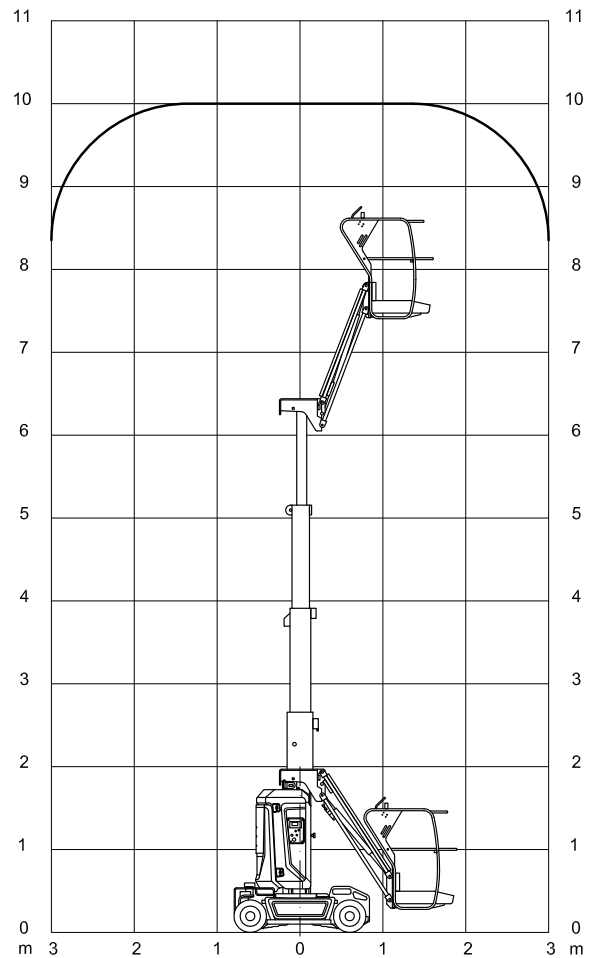

Mastarbeitsbühne

Haulotte Star 10

 10,00 m

Technische Daten

Arbeitshöhe	10,00 m
Plattformhöhe	8,00 m
Seitliche Reichweite	3,00 m
Plattformaße	0,78 x 0,98 m
Plattformausschub	- m
Gesamtlänge	2,70 m
Gesamtbreite	1,00 m
Gesamthöhe	1,99 m
Höhe minimum	1,99 m
Tragfähigkeit	200 kg
Gesamtgewicht	2.677 kg
Steigfähigkeit	25 %
Bereifung	Nicht markierend
Antrieb	Elektro