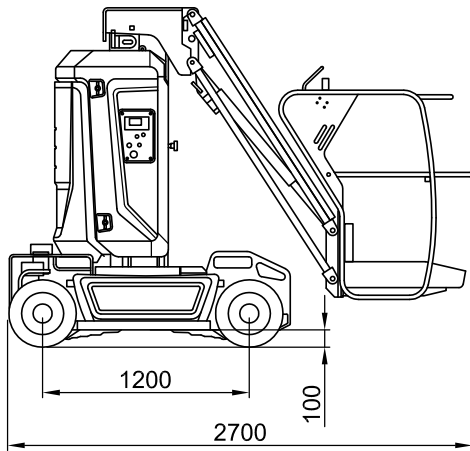

Mastarbeitsbühne

Haulotte Star 10

 10,00 m

Technische Daten

Arbeitshöhe	10,00 m
Plattformhöhe	8,00 m
Seitliche Reichweite	3,00 m
Plattformaße	0,78 x 0,98 m
Plattformausschub	- m
Gesamtlänge	2,70 m
Gesamtbreite	1,00 m
Gesamthöhe	1,99 m
Höhe minimum	1,99 m
Tragfähigkeit	200 kg
Gesamtgewicht	2.677 kg
Steigfähigkeit	25 %
Bereifung	Nicht markierend
Antrieb	Elektro