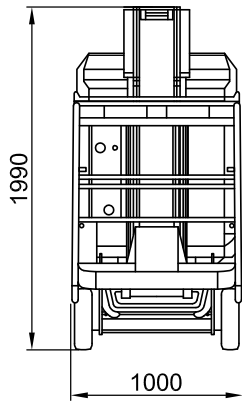

Mastarbeitsbühne

Haulotte Star 10

 10,00 m

Technische Daten

Arbeitshöhe	10,00 m
Plattformhöhe	8,00 m
Seitliche Reichweite	3,00 m
Plattformaße	0,78 x 0,98 m
Plattformausschub	- m
Gesamtlänge	2,70 m
Gesamtbreite	1,00 m
Gesamthöhe	1,99 m
Höhe minimum	1,99 m
Tragfähigkeit	200 kg
Gesamtgewicht	2.677 kg
Steigfähigkeit	25 %
Bereifung	Nicht markierend
Antrieb	Elektro