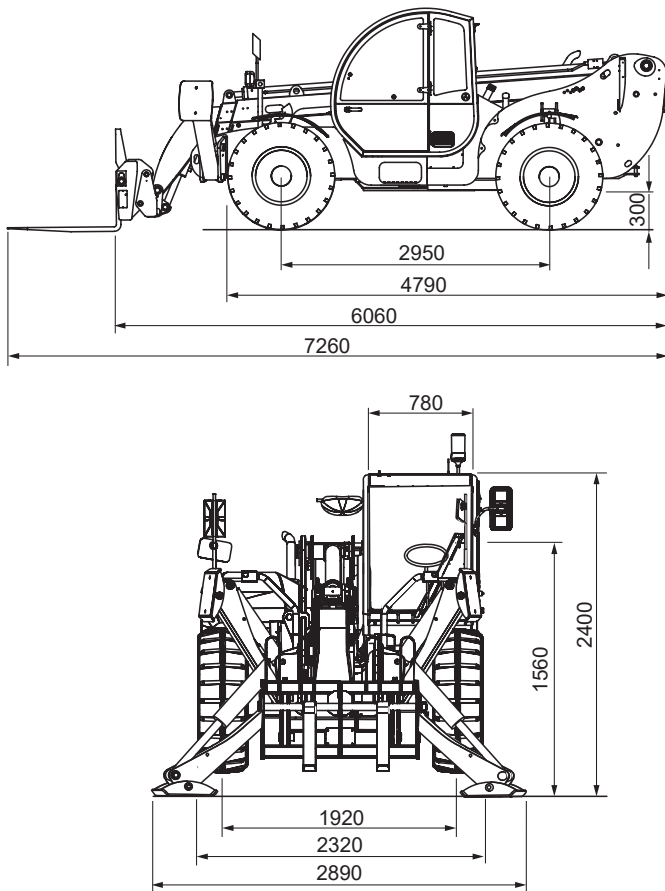

Stapler

Genie GTH 4013 EX

12,99 m

Technische Daten

Max. Hubhöhe	12,99 m
Max. Tragkraft	4.000 kg
Max. Ausladung	9,08 m
Gesamtlänge ohne Gabel	6,06 m
Gesamtbreite	2,32 m
Gesamthöhe	2,40 m
Gesamtgewicht	10.100 kg
Fahrgeschwindigkeit	30 km/h
Bereifung	Geländereifen
Antrieb	Diesel