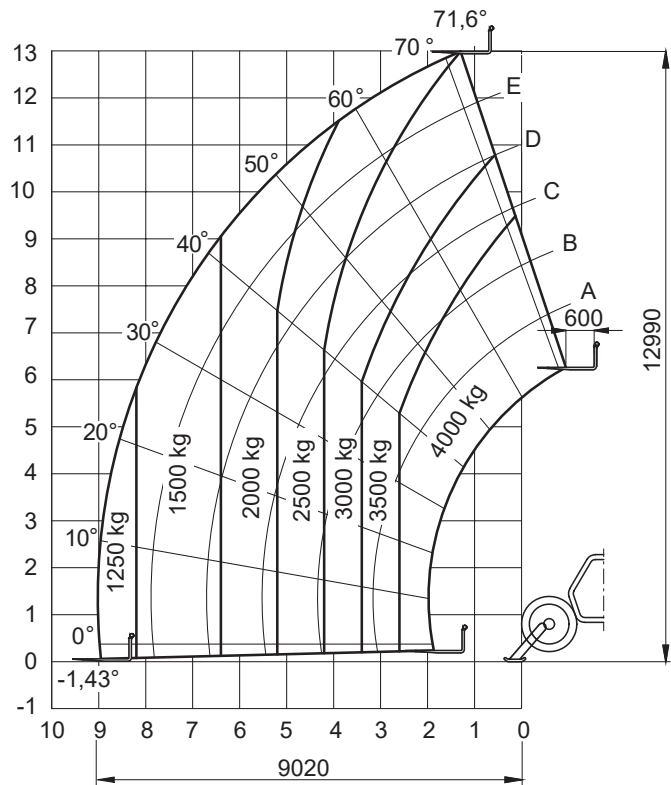

Stapler

Genie GTH 4013 EX

12,99 m

Technische Daten

Max. Hubhöhe	12,99 m
Max. Tragkraft	4.000 kg
Max. Ausladung	9,08 m
Gesamtlänge ohne Gabel	6,06 m
Gesamtbreite	2,32 m
Gesamthöhe	2,40 m
Gesamtgewicht	10.100 kg
Fahrgeschwindigkeit	30 km/h
Bereifung	Geländereifen
Antrieb	Diesel