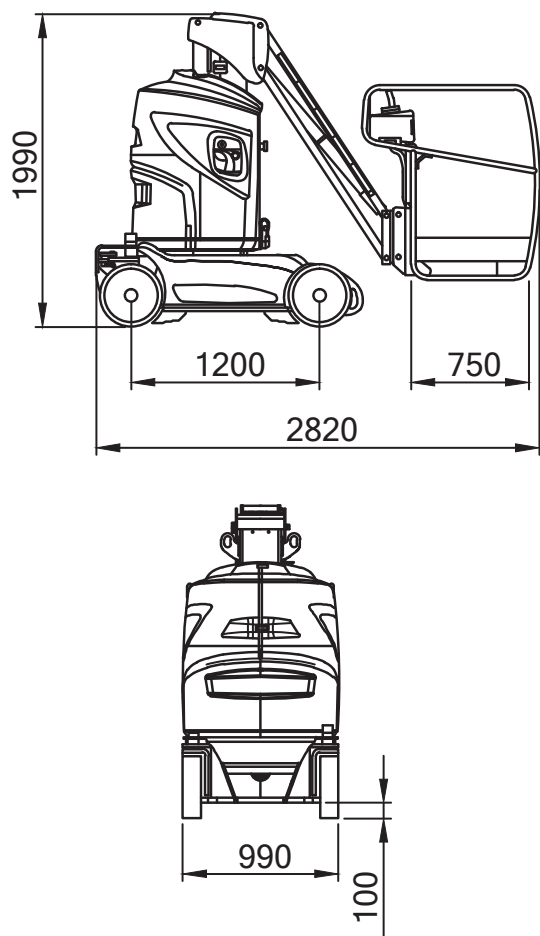

## Mastarbeitsbühne

Genie GR 26 J

 9,85 m

### Technische Daten

Arbeitshöhe	9,85 m
Plattformhöhe	7,85 m
Seitliche Reichweite	2,65 m
Plattformmaße	0,75 x 0,90 m
Plattformausschub	- m
Gesamtlänge	2,82 m
Gesamtbreite	0,99 m
Gesamthöhe	1,99 m
Höhe minimum	1,99 m
Tragfähigkeit	200 kg
Gesamtgewicht	2.650 kg
Steigfähigkeit	25 %
Bereifung	Nicht markierend
Antrieb	Elektro