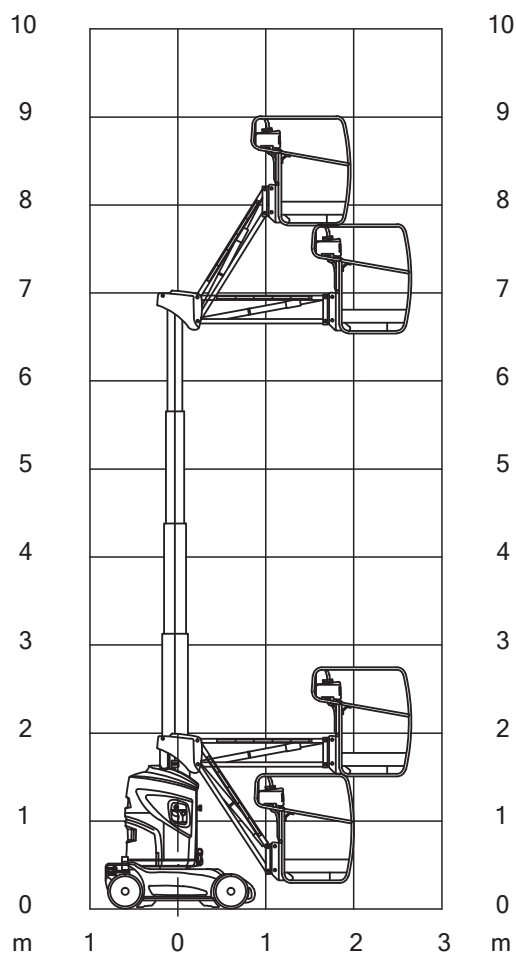

## Mastarbeitsbühne

Genie GR 26 J

 9,85 m

### Technische Daten

Arbeitshöhe	9,85 m
Plattformhöhe	7,85 m
Seitliche Reichweite	2,65 m
Plattformmaße	0,75 x 0,90 m
Plattformausschub	- m
Gesamtlänge	2,82 m
Gesamtbreite	0,99 m
Gesamthöhe	1,99 m
Höhe minimum	1,99 m
Tragfähigkeit	200 kg
Gesamtgewicht	2.650 kg
Steigfähigkeit	25 %
Bereifung	Nicht markierend
Antrieb	Elektro